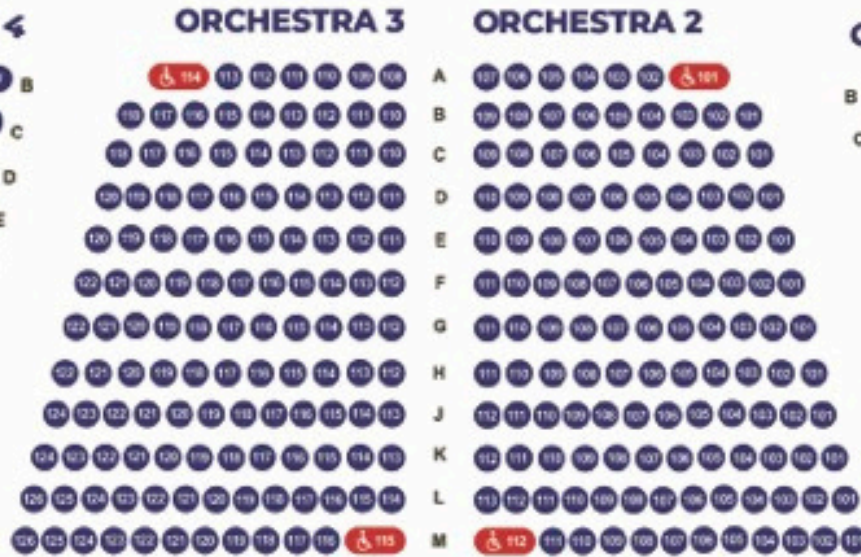

TUESDAY 4:40

STAGE

Exit to Lobby
(beneath loge)

TERRACE 2

TERRACE 1

Exit to Lobby
(beneath loge)